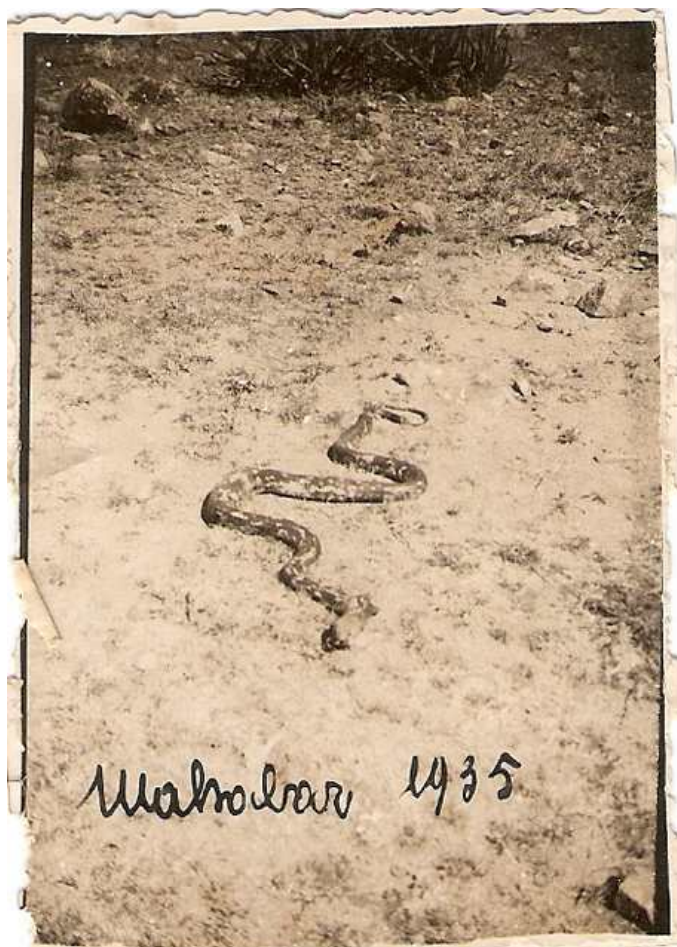

CDMC - Archivio MOXA - Fondo "Enrico Caverni"

SCHEMA Unità Documentaria

n° copia digitale Caverni_08

Unità Archivistica Busta

Argomento Fauna

Tipologia Foto - stampa BN

Titolo soggetto foto o doc Pitone catturato nei pressi dell'Officina

Data 1935

Autore

Dimensioni H x B cm 9 x 6

Località Mahabar - Eritrea

Note Sul fronte manoscritto: "Mahabar 1935"