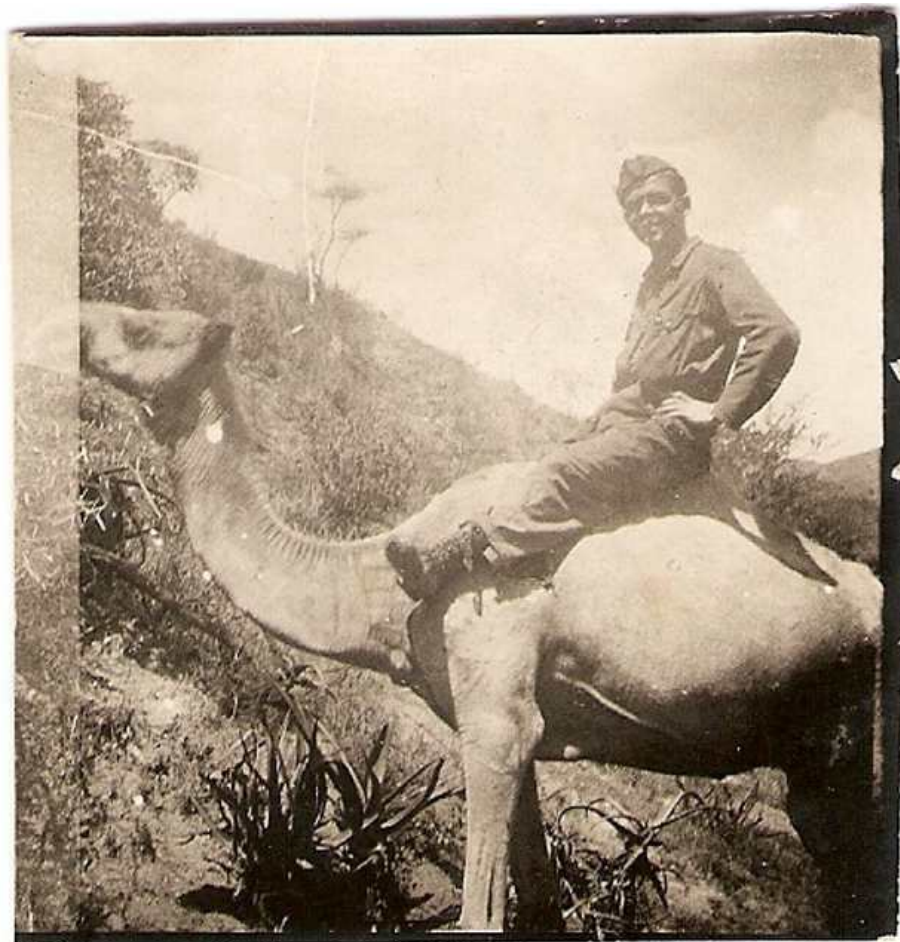

CDMC - Archivio MOXA - Fondo "Enrico Caverni"

SCHEDA Unità Documentaria

n° copia digitale Caverni_13

Unità Archivistica Busta

Argomento Vita militare

Tipologia Foto - stampa BN

Titolo soggetto foto o doc Caverni su un dromedario

Data 1938

Autore

Dimensioni H x B cm 6,4 x 6,4

Località Dessiè - Etiopia

Note