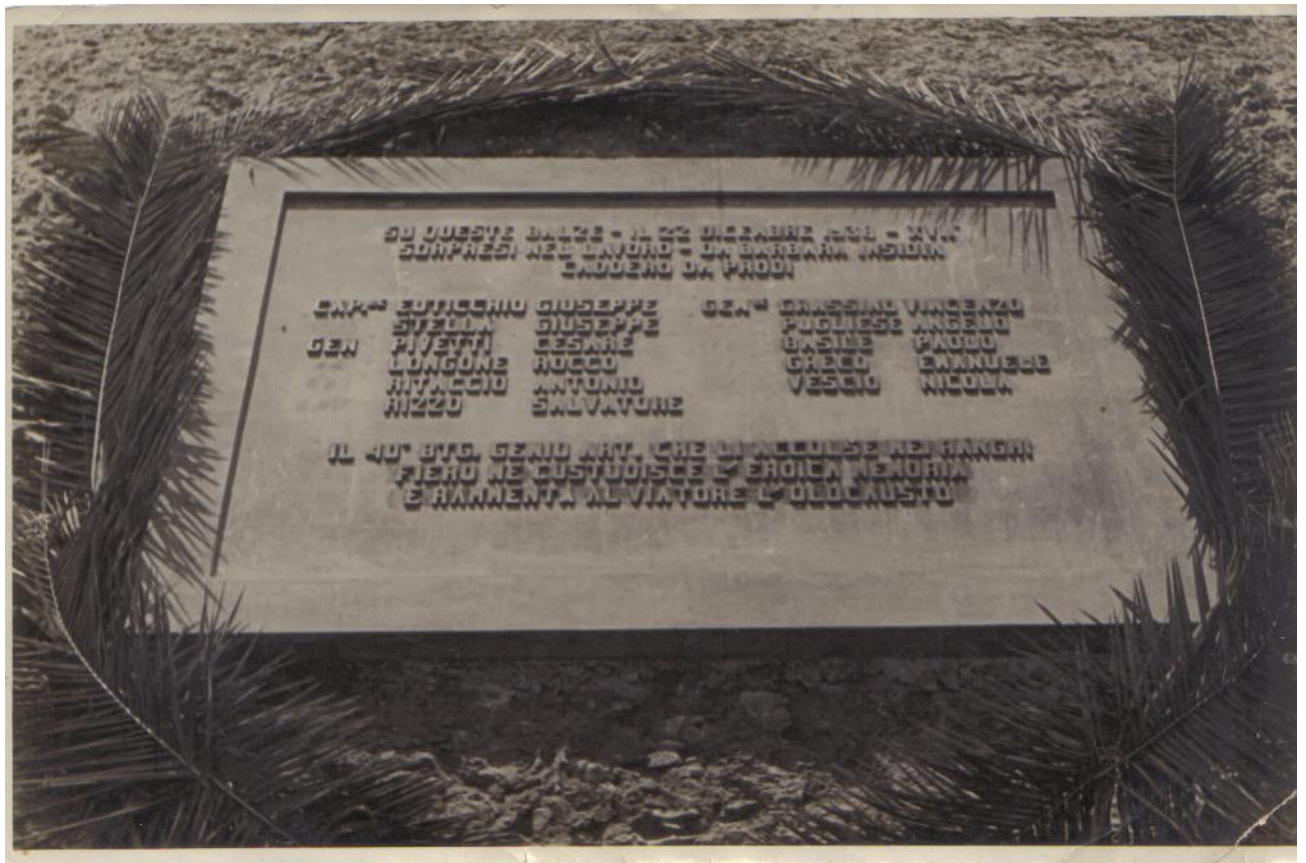

CDMC - Archivio MOXA - Sardegna D'Oltremare Fondo "Dettori"

SCHEMA Unità Documentaria

n° copia digitale Marras03

Unità Archivistica Cartella

Numero progressivo 020

Argomento Vita militare

Tipologia Foto - stampa BN

Titolo soggetto foto o doc Lapide che ricorda gli 11 caduti italiani nella battaglia del 26 dicembre 1938

Data 1939

Autore

Dimensioni H x B cm

Località Etiopia

Note

Sulla lapide è scritto: "Su queste balze - il 22 dicembre 1938 - XVII sorpresi nel lavoro - da barbara insidia caddero da prodi
[seguono nomi dei caduti]

Il 40° Btg. Genio Art. che li accolse nei ranghi fiero ne custodisce l'eroica memoria e rammenta al viatore l'olocausto".