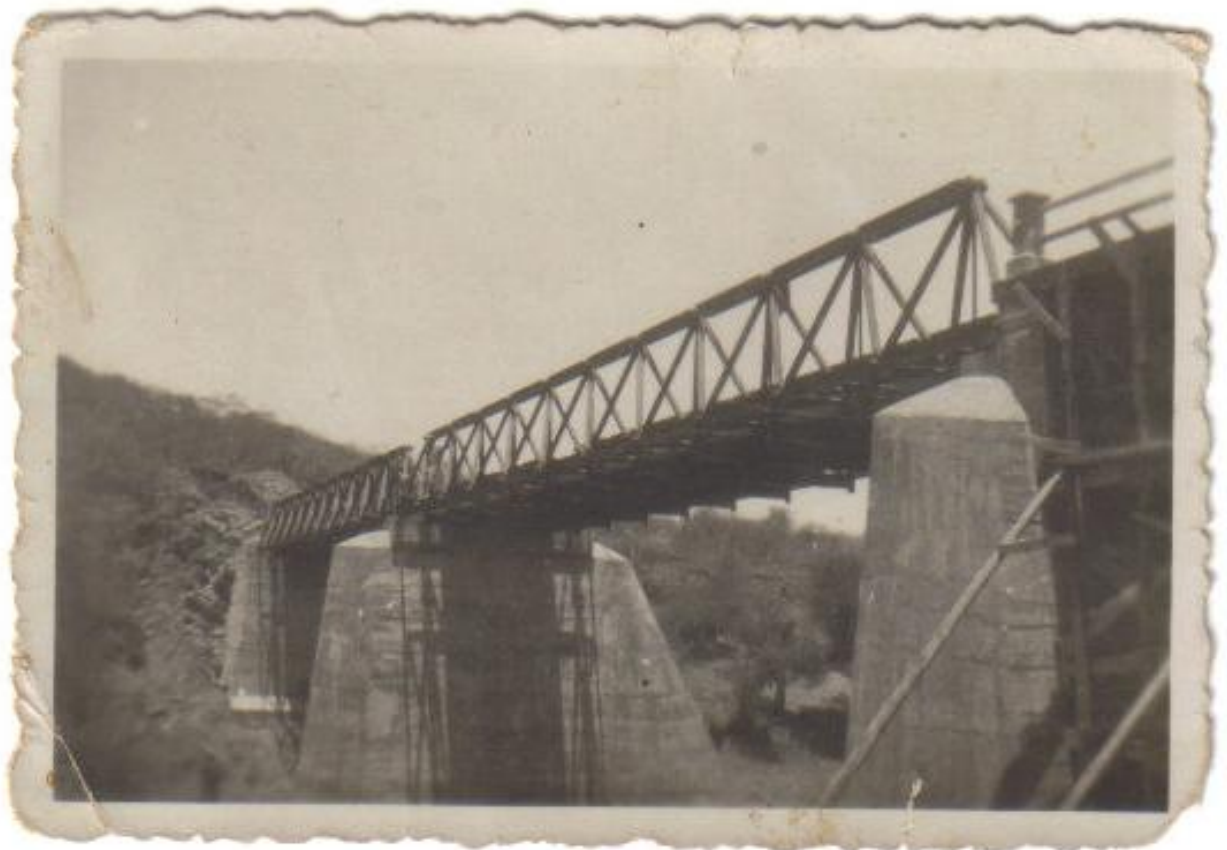

SCHEDA Unità Documentaria

n° copia digitale Marras88

Unità Archivistica Cartella

Numero progressivo 005

Argomento Panorami di regione

Tipologia Foto - stampa BN

Titolo soggetto foto o doc Veduta panoramica di un ponte

Data aprile 1938

Autore

Dimensioni H x B cm

Località Etiopia

Note Sul retro manoscritto: "Grande ponte [...] sul fiume Belentà aprile 988"