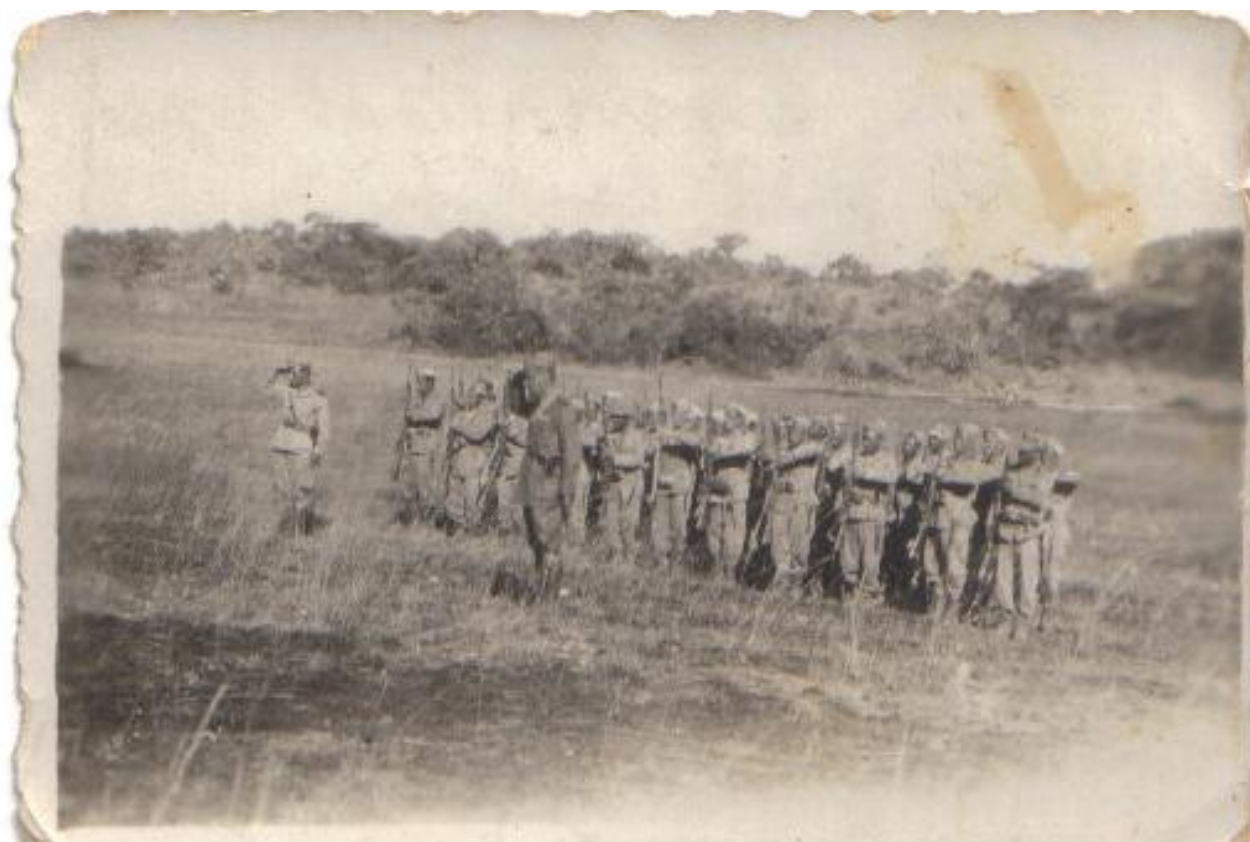

### Note

Sul retro manoscritto: "Primi colpi di piccone per la fossa dei caduti Metev 22-26-12. 939".  
L'anno in realtà dovrebbe essere il 1938 Cfr. Marras09 e anche le notizie di seguito riportate tratte da <https://miles.forumcommunity.net/?t=36447048> : Il XL Battaglione Genio Artieri durante la costruzione della strada tra Debra Tabor e il Torrente Reb il 22 dicembre 1938, veniva attaccato da gruppi di partigiani etiopici, e in suo soccorso doveva giungere una colonna di un paio di Battaglioni Coloniali.

### Note

Sul retro manoscritto: "Plotone d'onore al seppellimento dei caduti Metev 22-26.12.939".  
L'anno in realtà dovrebbe essere il 1938 Cfr. Marras09 e anche le notizie di seguito riportate tratte da <https://miles.forumcommunity.net/?t=36447048> : Il XL Battaglione Genio Artieri durante la costruzione della strada tra Debra Tabor e il Torrente Reb il 22 dicembre 1938, veniva attaccato da gruppi di partigiani etiopici, e in suo soccorso doveva giungere una colonna di un paio di Battaglioni Coloniali.