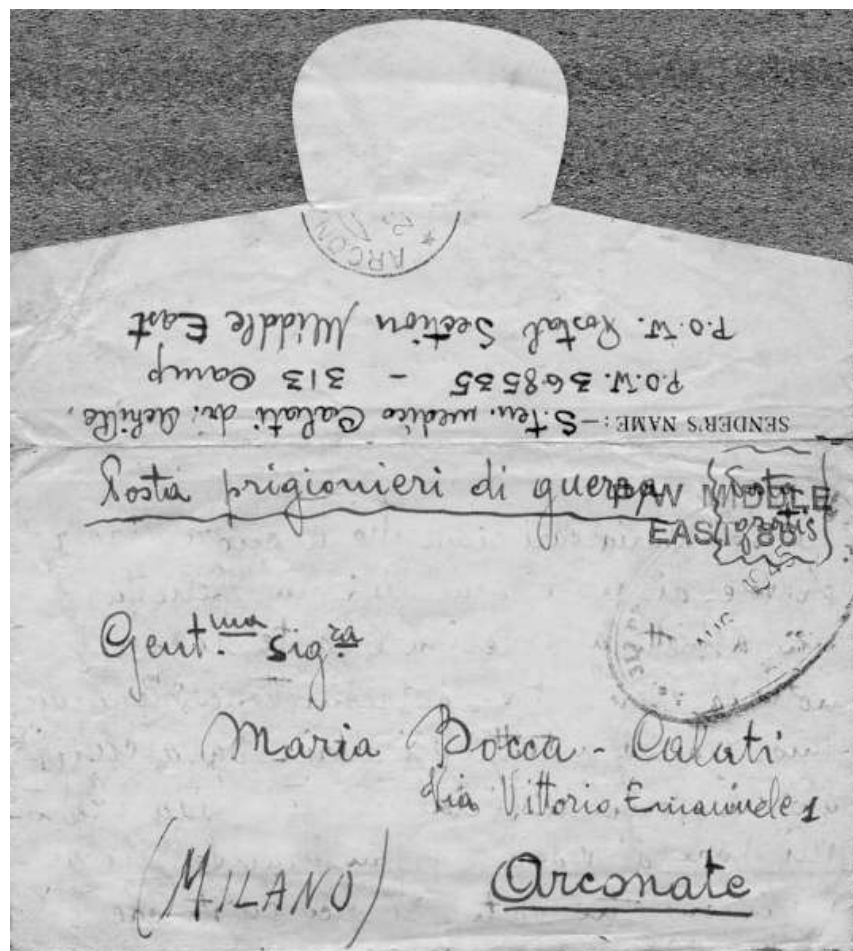

CDMC - Archivio MOXA - Fondo "Famiglia Berutti Calati"

SCHEMA Unità Documentaria

n° copia digitale Berutti Calati_C6_018

Unità Archivistica Cartella 6

Argomento

Tipologia Documento

Titolo soggetto foto o doc Busta di una lettera inviata da Achille Calati dal campo di prigionia alla sorella Maria Bocca Calati

Data Agosto 1945

Autore

Dimensioni H x B cm

Località Tripoli

Note