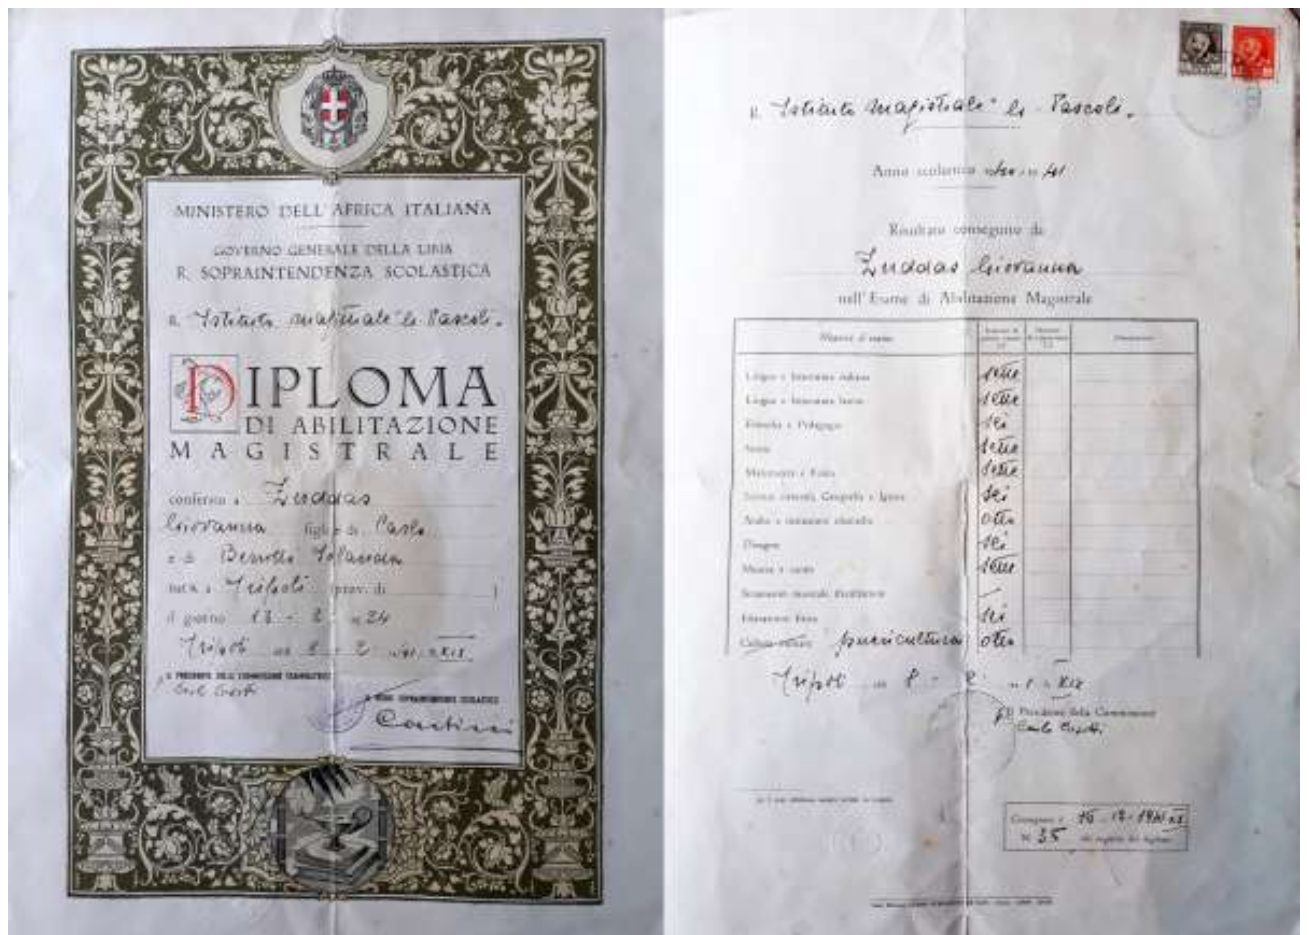

CDMC - Archivio MOXA - Fondo "Famiglia Berutti Calati"

SCHEMA Unità Documentaria

n° copia digitale Berutti Calati_C6_008

Unità Archivistica Cartella 6

Argomento

Tipologia Documento

Titolo soggetto foto o doc Diploma di abilitazione magistrale di Giovanna Zuddas conseguito l' 8-02-1941

Data 8-02-1941

Autore

Dimensioni H x B cm

Località Tripoli

Note