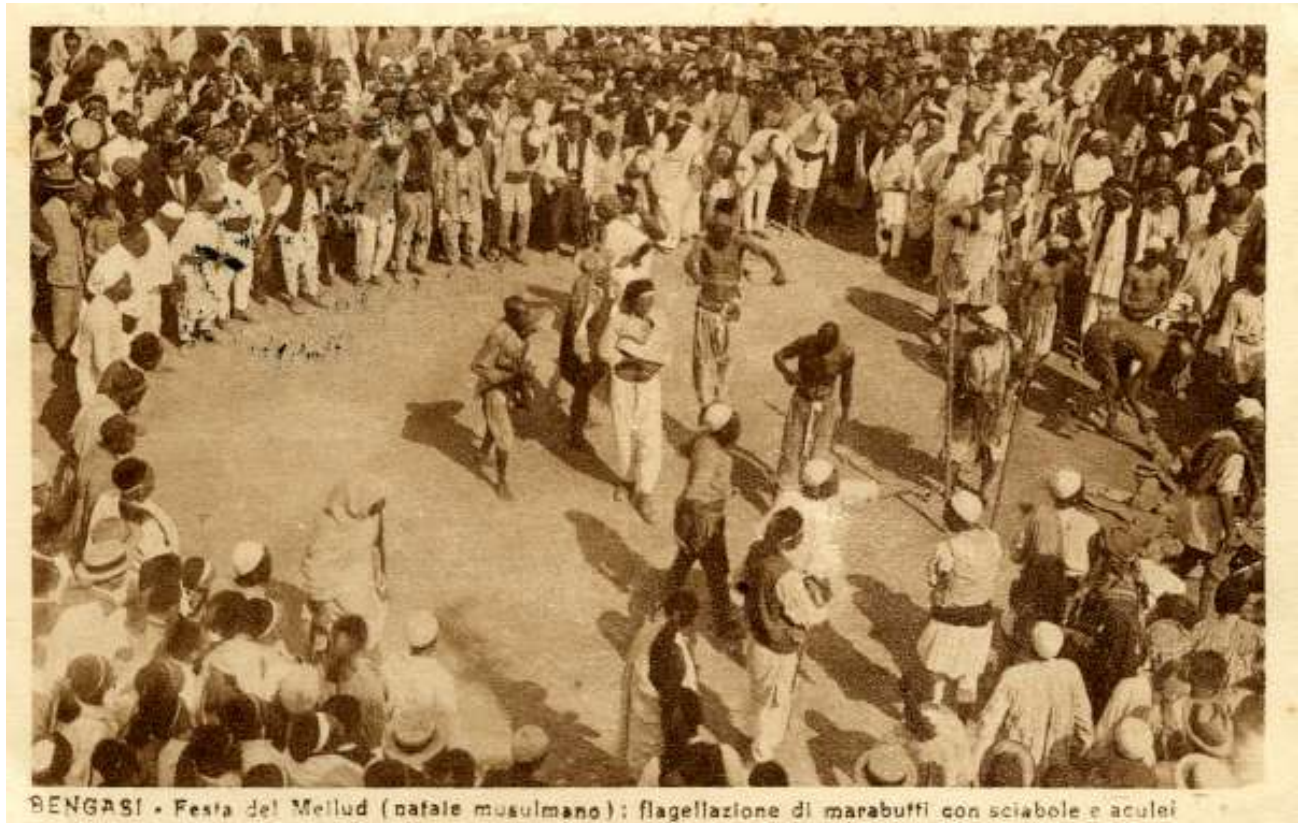

CDMC - Archivio MOXA - Raccolta "Celso Braglia"

SCHEMA Unità Documentaria

n° copia digitale Braglia_2a_064

Unità Archivistica Album 2

Argomento Popolazione usi e costumi

Tipologia

Titolo soggetto foto o doc Festa del Meilud

Data

Autore

Dimensioni H x B cm 9x14

Località Bengasi - Libia

Note

Sul retro a stampa: "Ed. ditta ADOLFO CACACE, di Giulio Marcelli & C - Bengasi"