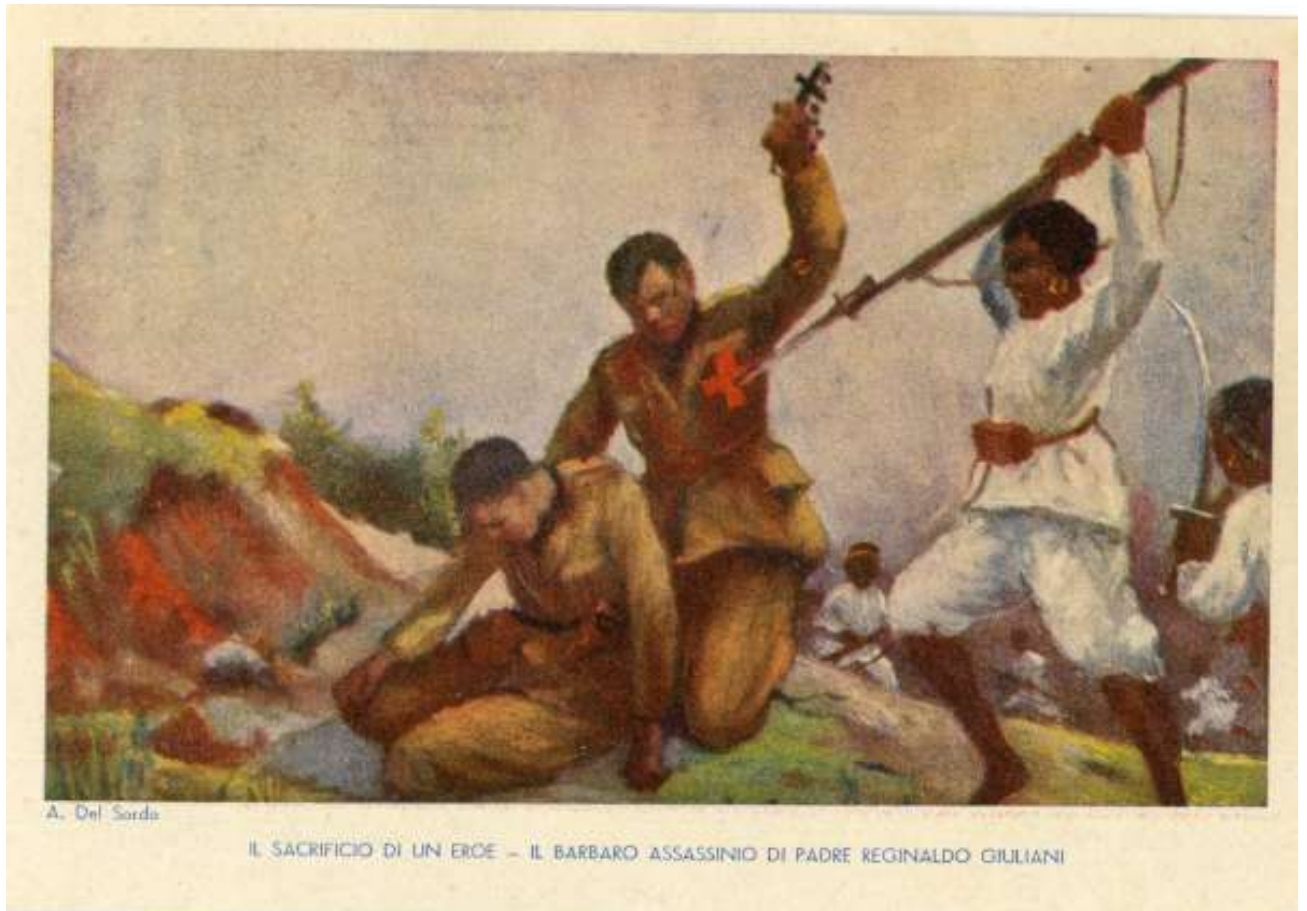

CDMC - Archivio MOXA - Raccolta "Celso Braglia"

SCHEDA Unità Documentaria

n° copia digitale Braglia_4a_119

Unità Archivistica Album 4

Argomento Propaganda

Tipologia

Titolo soggetto foto o doc Disegno che rappresenta l'assassinio di Padre Reginaldo Giuliani

Data

Autore

Dimensioni H x B cm 10,5x15

Località

Note

Sul fronte a stampa: "A. Del Sardo" autore del disegno.