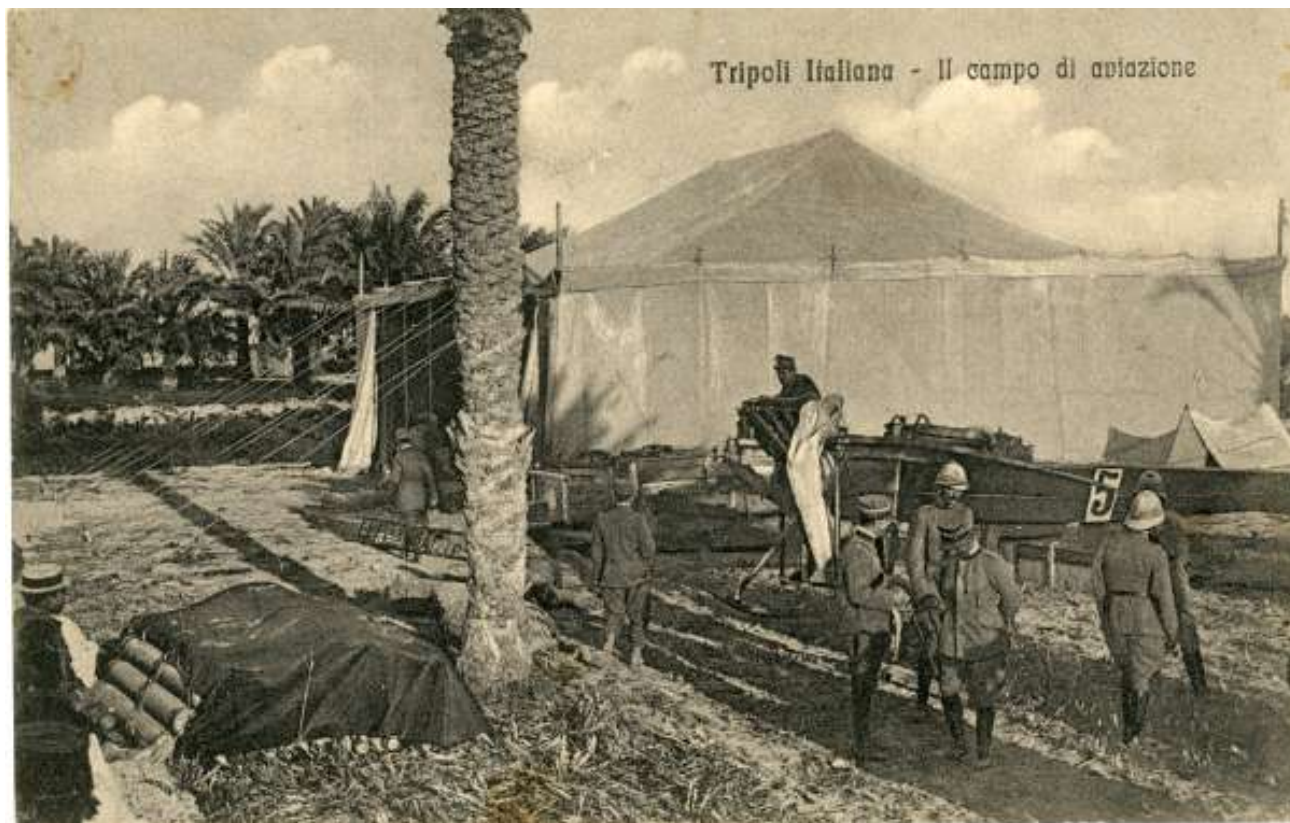

CDMC - Archivio MOXA - Raccolta "Celso Braglia"

SCHEMA Unità Documentaria

n° copia digitale Braglia_1a_054

Unità Archivistica Album 1

Argomento Vita militare

Tipologia Cartolina BN

Titolo soggetto foto o doc Soldati italiani in un campo di aviazione

Data 1911-12

Autore

Dimensioni H x B cm 9x13,5

Località Tripoli - Libia

Note

Sul fronte a stampa: "Tripoli Italiana - Il campo di aviazione"