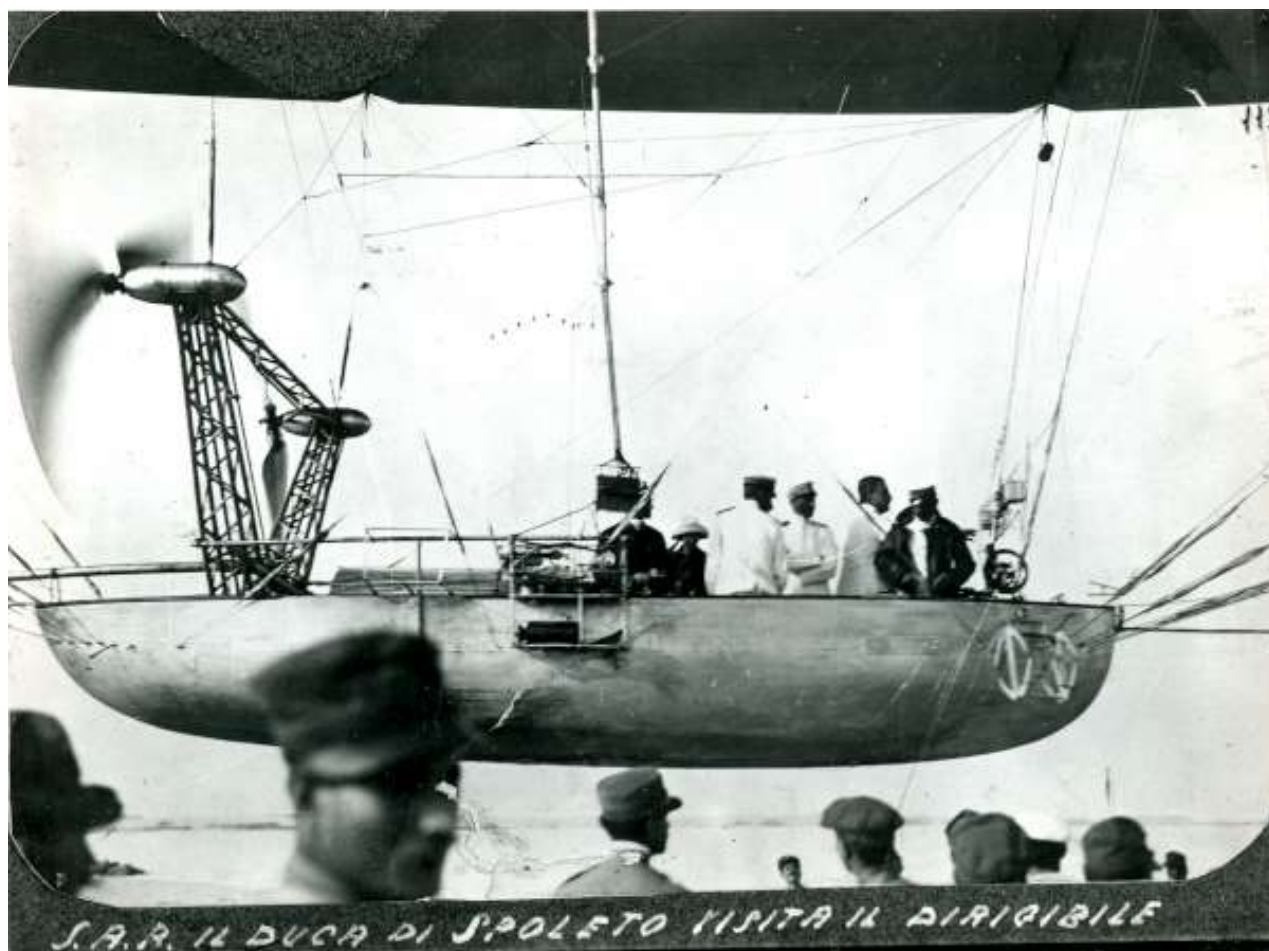

Data 1911-12

Autore

Dimensioni H x B cm 10,5x16

Località Tripoli - Libia

Note

sul fronte manoscritto; "S.A.R. IL DUCA DI SPOLETO VISITA IL DIRIGIBILE".

Sul retro manoscritto: "Neg.N°7473 Guerra Italo-Turca 1911-12. S.A.R. IL DUCA DI SPOLETO VISITA IL DIRIGIBILE".