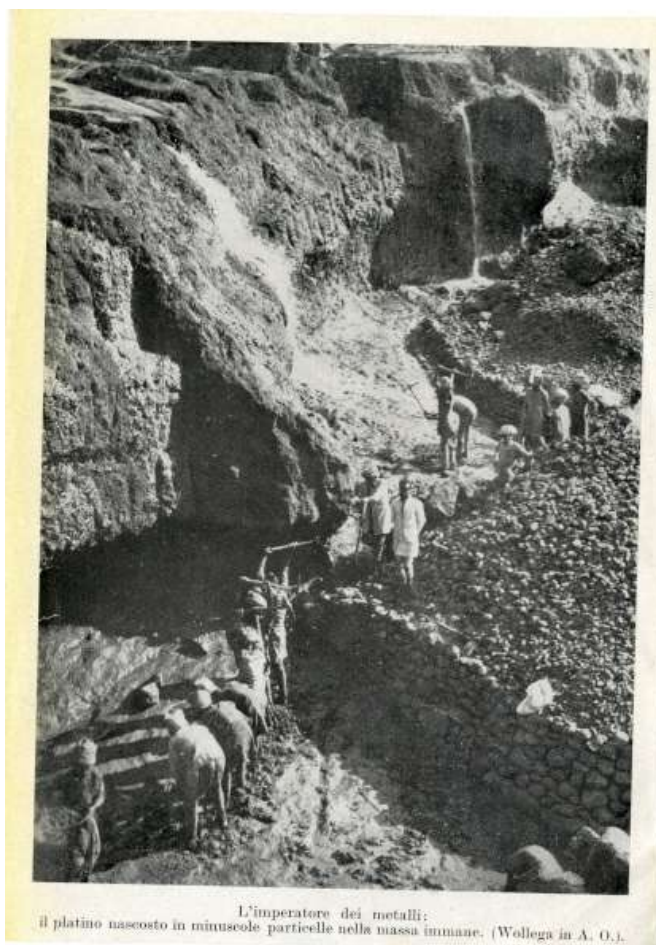

CDMC - Archivio MOXA - Raccolta "Celso Braglia"

SCHEDA Unità Documentaria

n° copia digitale Braglia_4a_160

Unità Archivistica Album 4

Argomento Vita e lavoro in colonia

Tipologia

Titolo soggetto foto o doc Africani al lavoro in un giacimento di platino e oro

Data

Autore

Dimensioni H x B cm 18,5x13

Località Wollega - Africa orientale

Note

L'imperatore dei metalli:
il platino nascosto in minuscole particelle nella massa immane. (Wollega in A. O.).