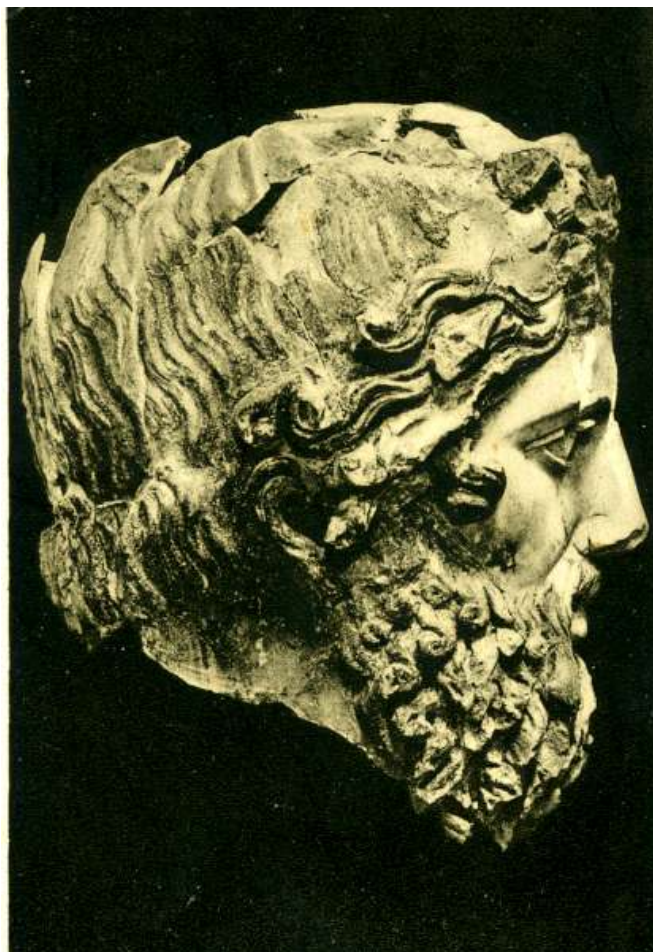

CDMC - Archivio MOXA - Raccolta "Celso Braglia"

SCHEMA Unità Documentaria

n° copia digitale Braglia_2a_071

Unità Archivistica Album 2

Argomento Archeologia

Tipologia

Titolo soggetto foto o doc Scultura romana raffigurante la testa di Giove

Data

Autore

Dimensioni H x B cm 14x9

Località Cirene - Libia

Note

Cartolina viaggiata spedita nel 1929.

Sul retro a stampa: "CIRENE - I° Serie - !!. Testa colossale , lavoro romano imitante il Giove olimpico di Fidia, rinvenuta in frammento nel grande Tempio sulla collina di Giove Liceo".