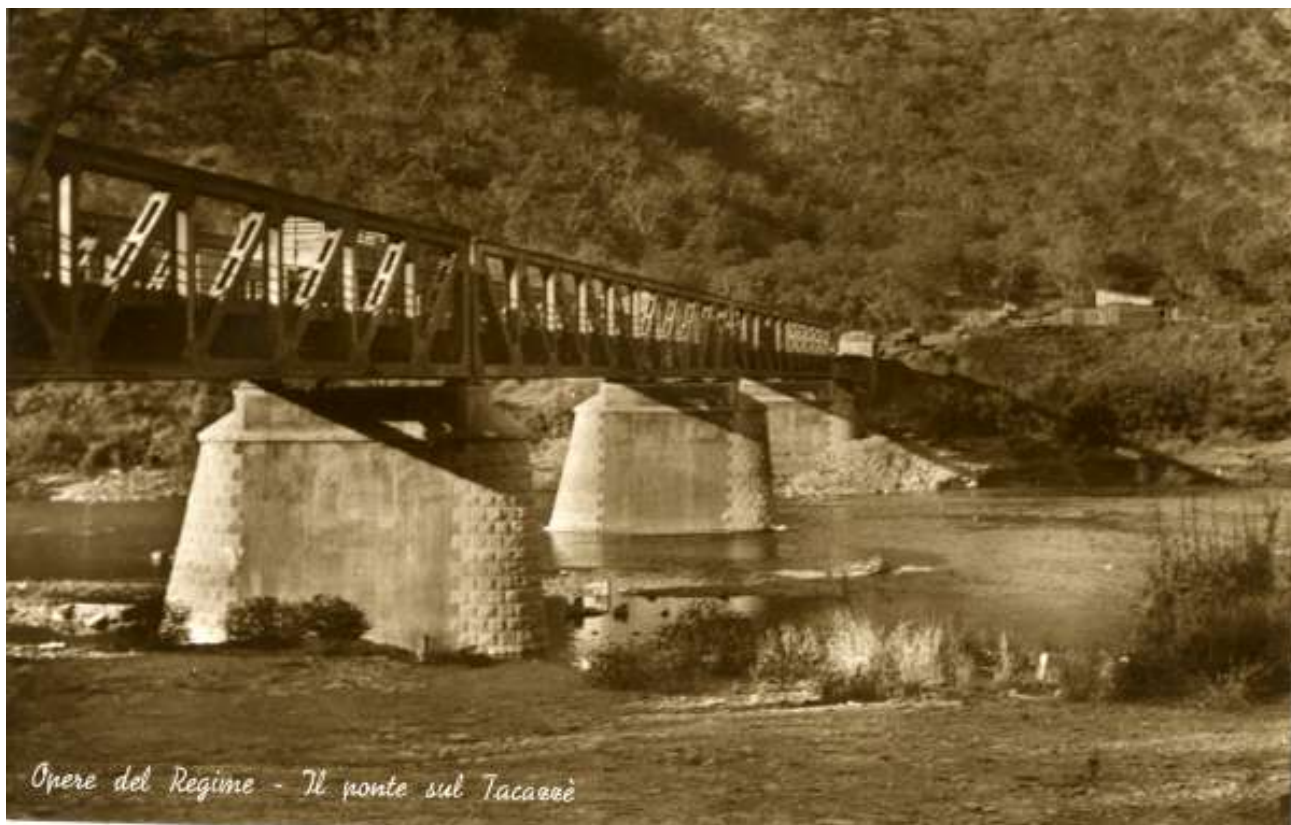

CDMC - Archivio MOXA - Raccolta "Celso Braglia"

SCHEDA Unità Documentaria

n° copia digitale Braglia_4a_023

Unità Archivistica Album 4

Argomento Panorami di regione

Tipologia

Titolo soggetto foto o doc Ponte sul fiume Tacazzè

Data

Autore

Dimensioni H x B cm 9x14

Località Etiopia

Note

Sul retro a stampa: " Ediz. Agenzia Fotocelere Godaif 132 A - Asmara".