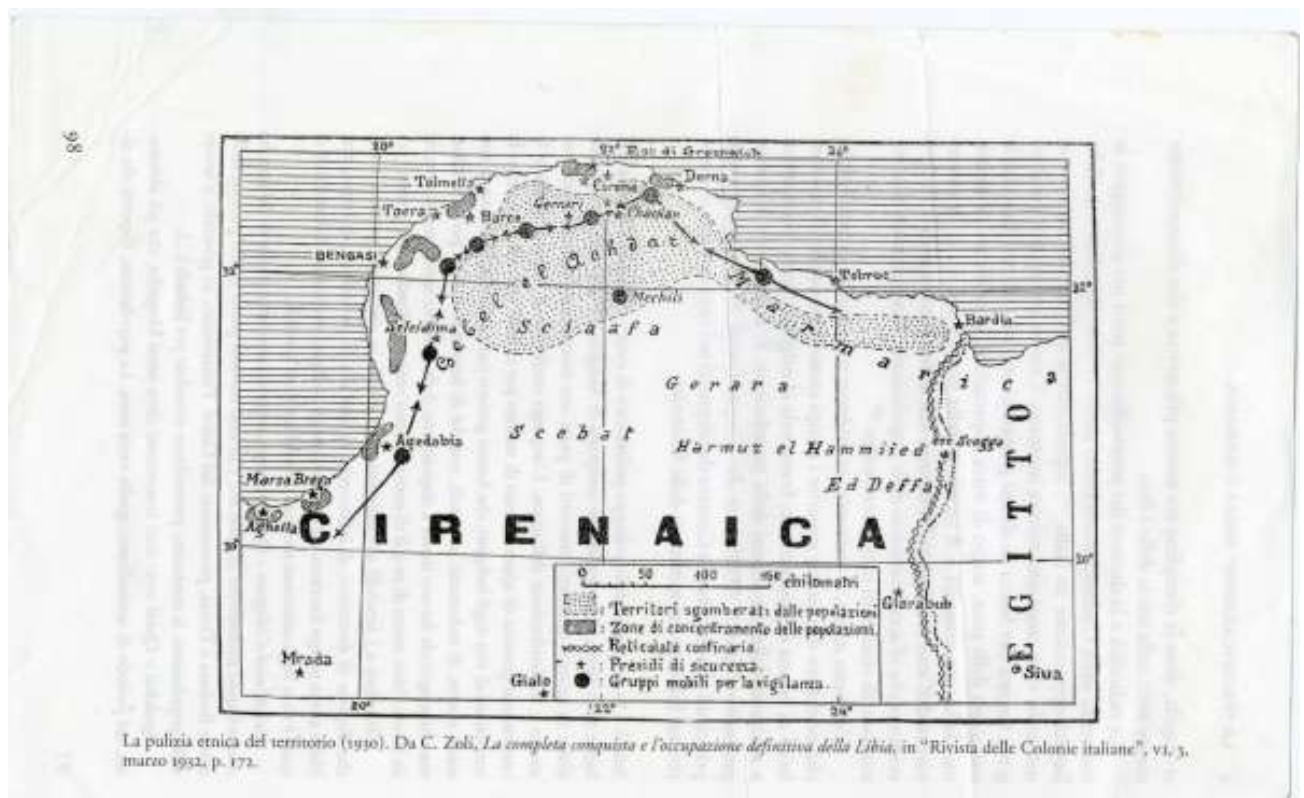

Data 1932

Autore

Dimensioni H x B cm 13,5x22

Località Libia

Note

Sul fronte a stampa: "La pulizia etnica del territorio (1930). da C. Zoli, *La completa conquista e l'occupazione definitiva della Libia*, in "Rivista delle Colonie italiane" VI, 3, marzo 1932, P. 172.