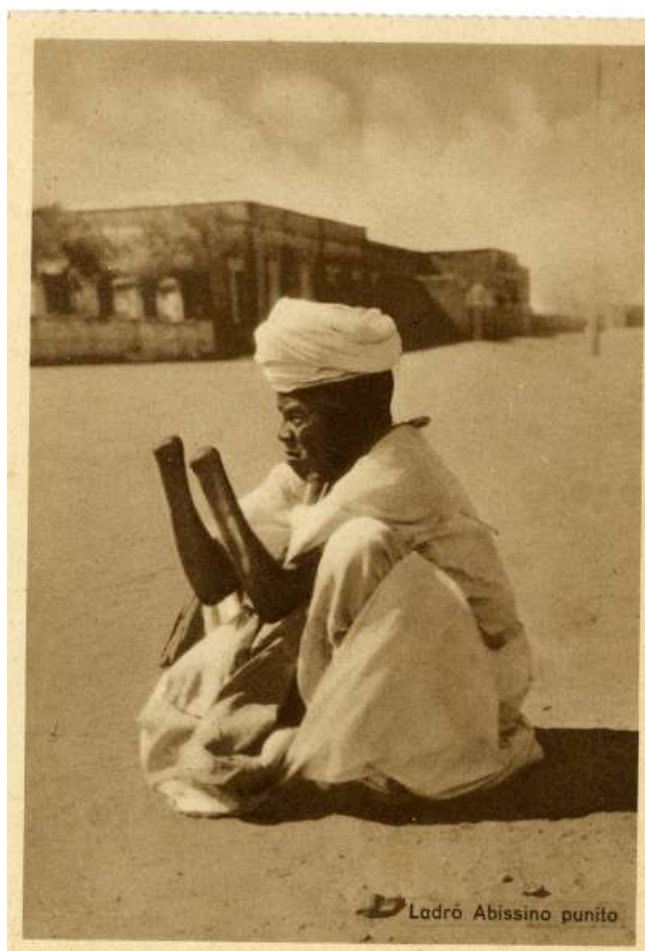

Titolo soggetto foto o doc Ladro etiopico con le mani amputate

Data

Autore

Dimensioni H x B cm 14x10

Località Etiopia

Note

CDMC - Archivio MOXA - Raccolta "Celso Braglia"

SCHEMA Unità Documentaria