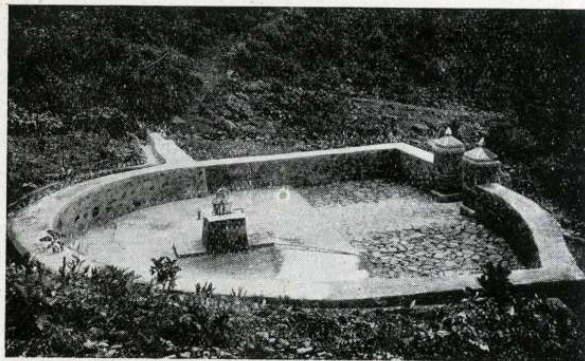

82. Pozzo e fontana, nell'Amara.