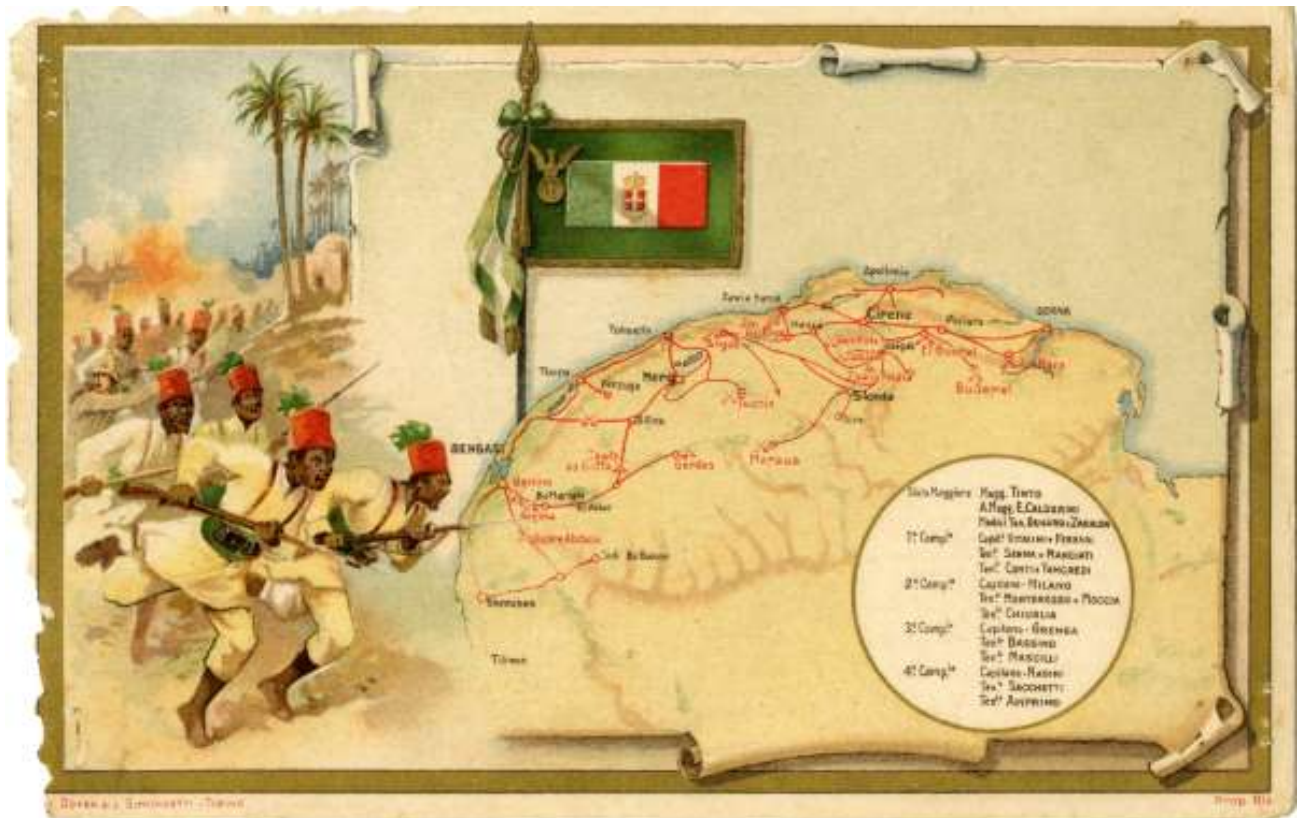

CDMC - Archivio MOXA - Raccolta "Celso Braglia"

SCHEMA Unità Documentaria

n° copia digitale Braglia_3a_002

Unità Archivistica Album 3

Argomento Vita militare

Tipologia Cartolina a colori

Titolo soggetto foto o doc Cartolina reggimentale con ascari e carta geografica della Libia

Data

Autore

Dimensioni H x B cm 9x14

Località Libia

Note

Sul retro a stampa: "IL VI° BATTAGLIONE INDIGENI DI ERITREA IN CIRENAICA DALL'11 APRILE 1913 AL 31 MARZO 1914"