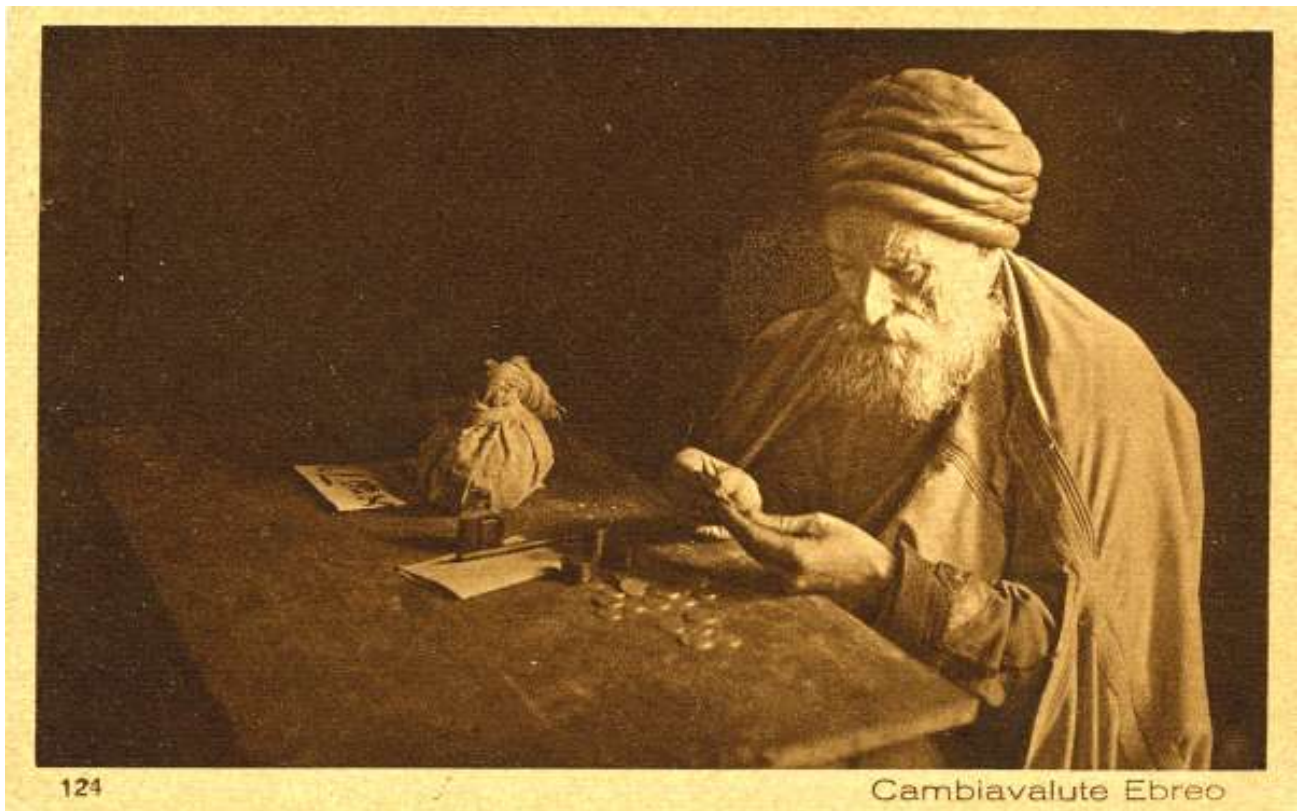

CDMC - Archivio MOXA - Raccolta "Celso Braglia"

SCHEDA Unità Documentaria

n° copia digitale Braglia_2a_098

Unità Archivistica Album 2

Argomento Popolazione usi e costumi

Tipologia

Titolo soggetto foto o doc Cambiavalute ebreo

Data

Autore

Dimensioni H x B cm 9x14

Località Tripoli - Libia

Note

Sul retro a stampa: "Editori : Fantocci & Beretta - Tripoli"

124

Cambiavalute Ebreo