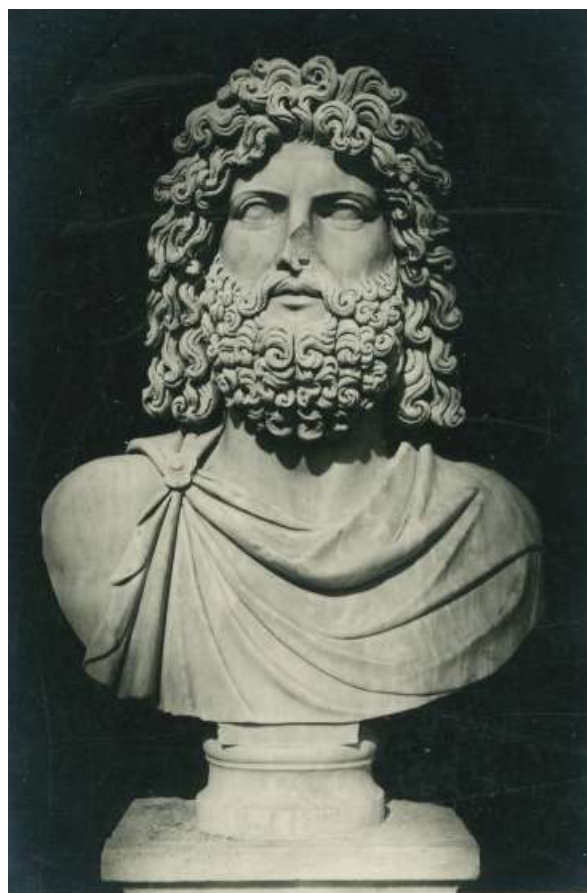

CDMC - Archivio MOXA - Raccolta "Celso Braglia"

SCHEMA Unità Documentaria

n° copia digitale Braglia_2a_004

Unità Archivistica Album 2

Argomento Archeologia

Tipologia

Titolo soggetto foto o doc Busto di Giove

Data

Autore

Dimensioni H x B cm 14x9

Località Sabratha - Libia

Note

SABRATHA - Busto di Giove