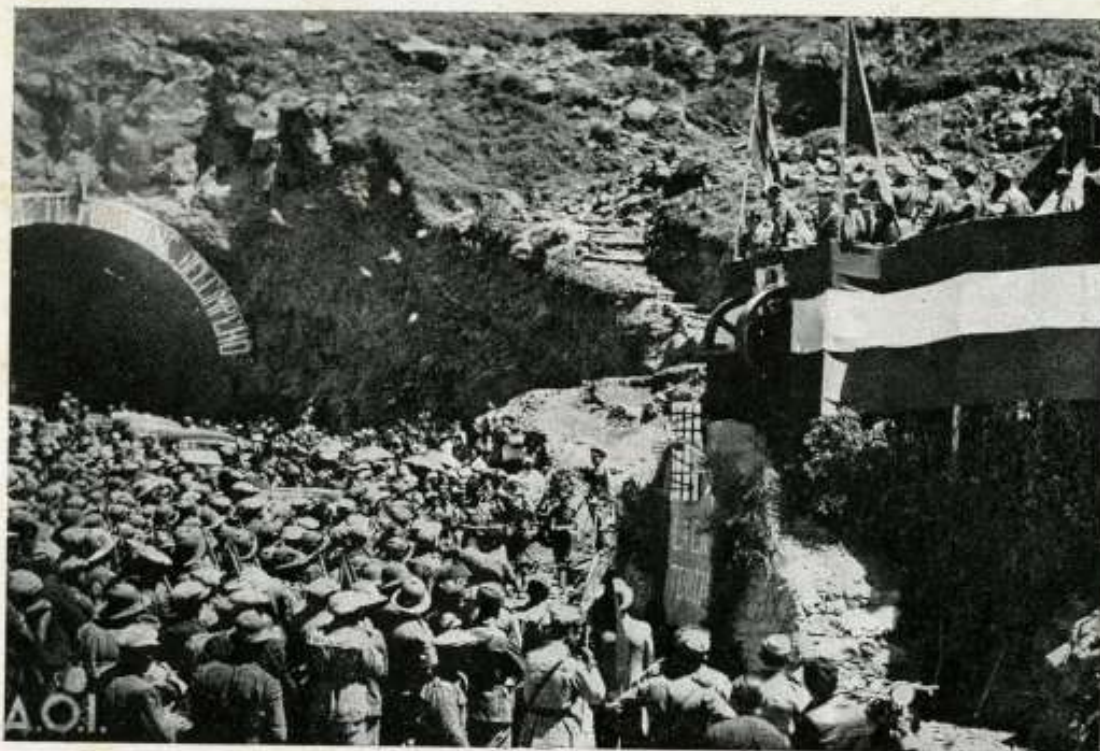

CDMC - Archivio MOXA - Raccolta "Celso Braglia"

SCHEMA Unità Documentaria

n° copia digitale Braglia_4a_145

Unità Archivistica Album 4

Argomento Vita e lavoro in colonia

Tipologia Stampa BN

Titolo soggetto foto o doc Teruzzi inaugura la galleria Mussolini al passo Termaber

Data

Autore

Dimensioni H x B cm 10,5x13,5

Località Etiopia

Note

69. S. E. Teruzzi inaugura la galleria Mussolini al passo del Termaber.