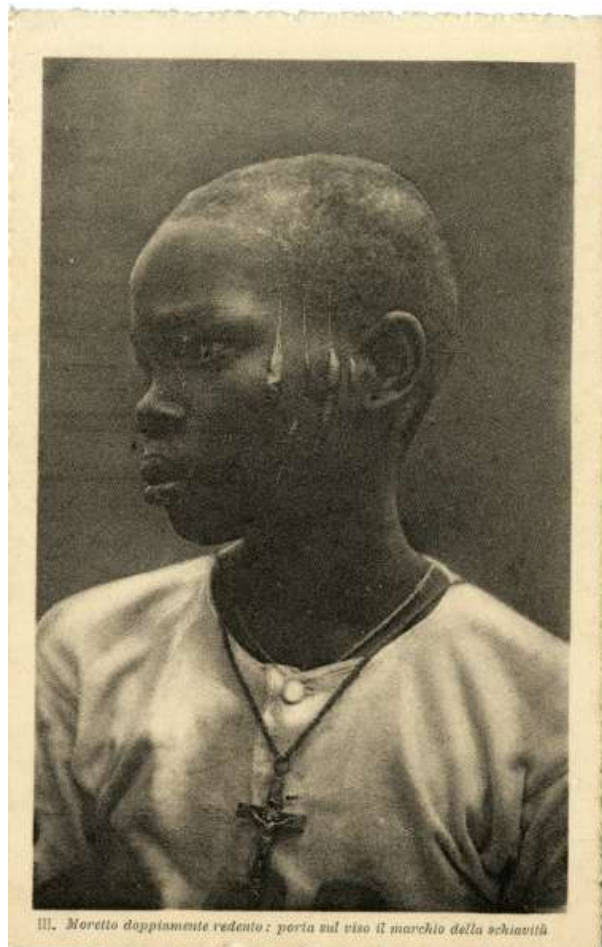

CDMC - Archivio MOXA - Raccolta "Celso Braglia"

SCHEDA Unità Documentaria

n° copia digitale Braglia_4a_109

Unità Archivistica Album 4

Argomento Popolazione usi e costumi

Tipologia Cartolina BN

Titolo soggetto foto o doc Ritratto di giovane africano

Data

Autore

Dimensioni H x B cm 14x9

Località Africa orientale

Note

Sul retro a stampa: "Missioni Africane - Verona"

III. Moretto doppiamente redento: porta sul viso il marchio della schiavitù