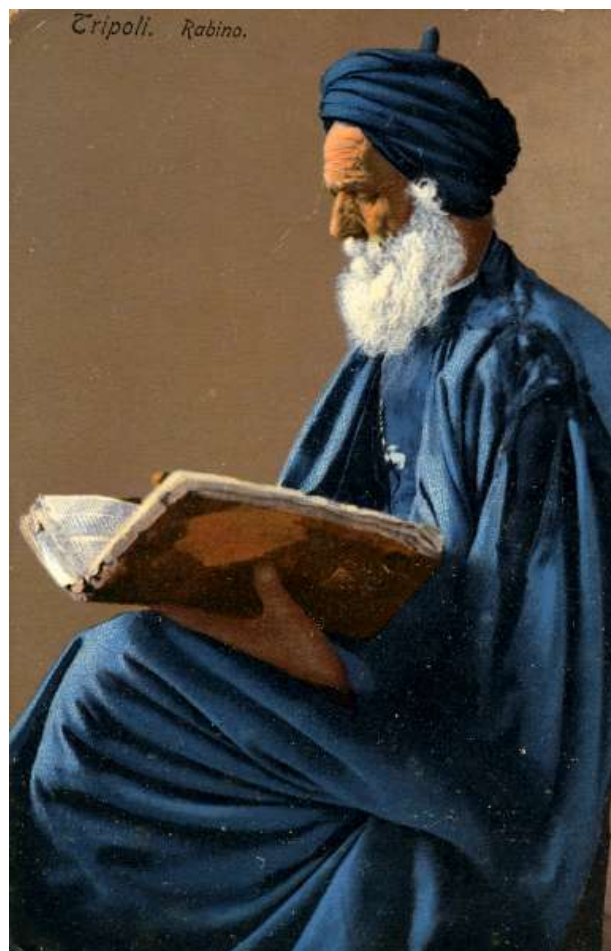

CDMC - Archivio MOXA - Raccolta "Celso Braglia"

SCHEDA Unità Documentaria

n° copia digitale Braglia_1a_090

Unità Archivistica Album 1

Argomento Popolazione usi e costumi

Tipologia

Titolo soggetto foto o doc Rabbino di Tripoli

Data

Autore Lehnert e Landrock

Dimensioni H x B cm 14x9

Località Tripoli - Libia

Note

Cartolina viaggiata spedita nel 1912.

Sul retro a stampa: "Da Fotografia di Lehnert et Landrock, Tunis"