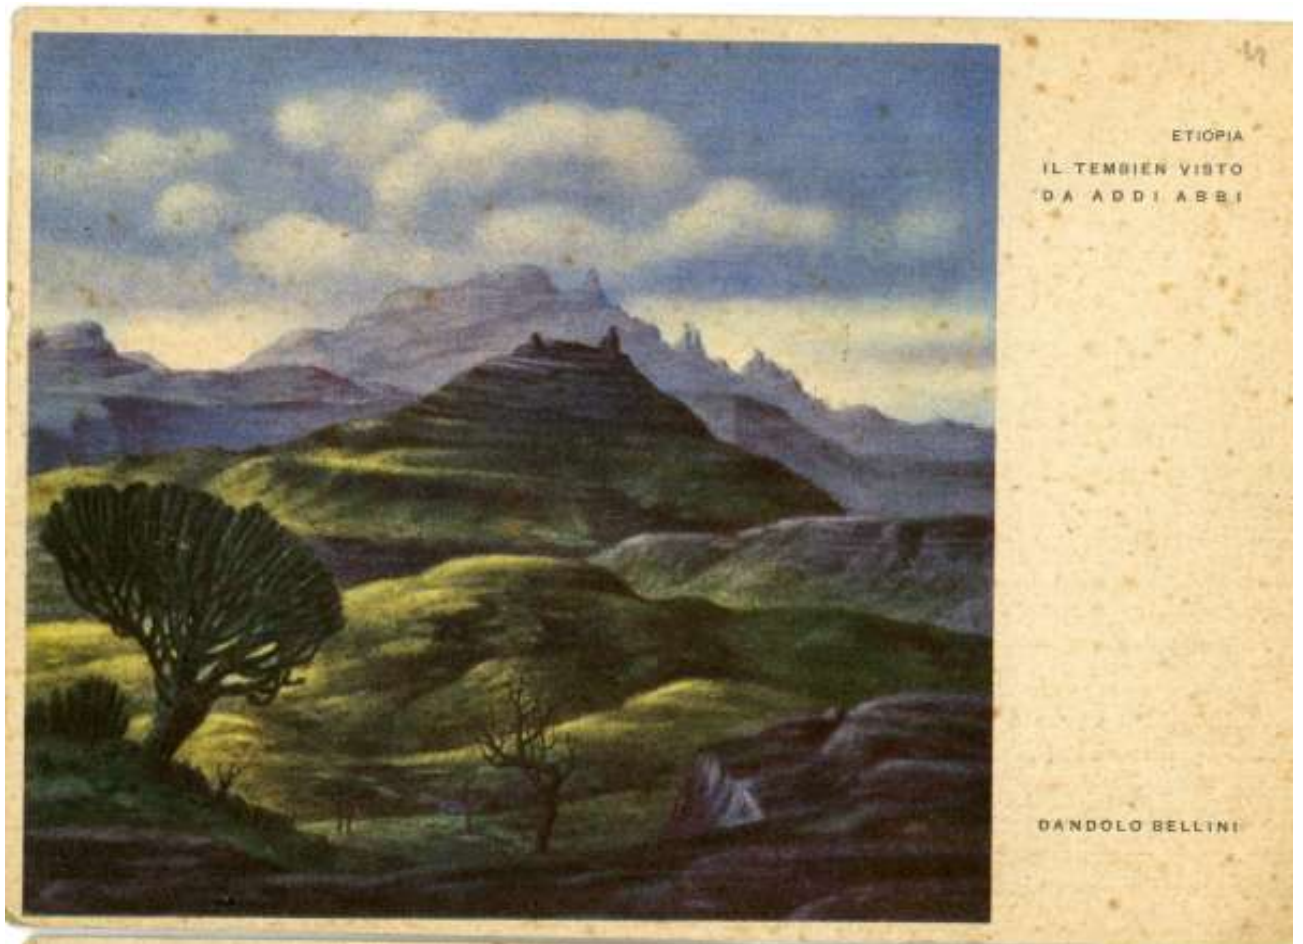

CDMC - Archivio MOXA - Raccolta "Celso Braglia"

SCHEDA Unità Documentaria

n° copia digitale Braglia_4a_131

Unità Archivistica Album 4

Argomento Panorami di regione

Tipologia

Titolo soggetto foto o doc Disegno di un paesaggio del Tembien visto da Addi Addi

Data

Autore Dandolo Bellini

Dimensioni H x B cm 10,5x15

Località

Note