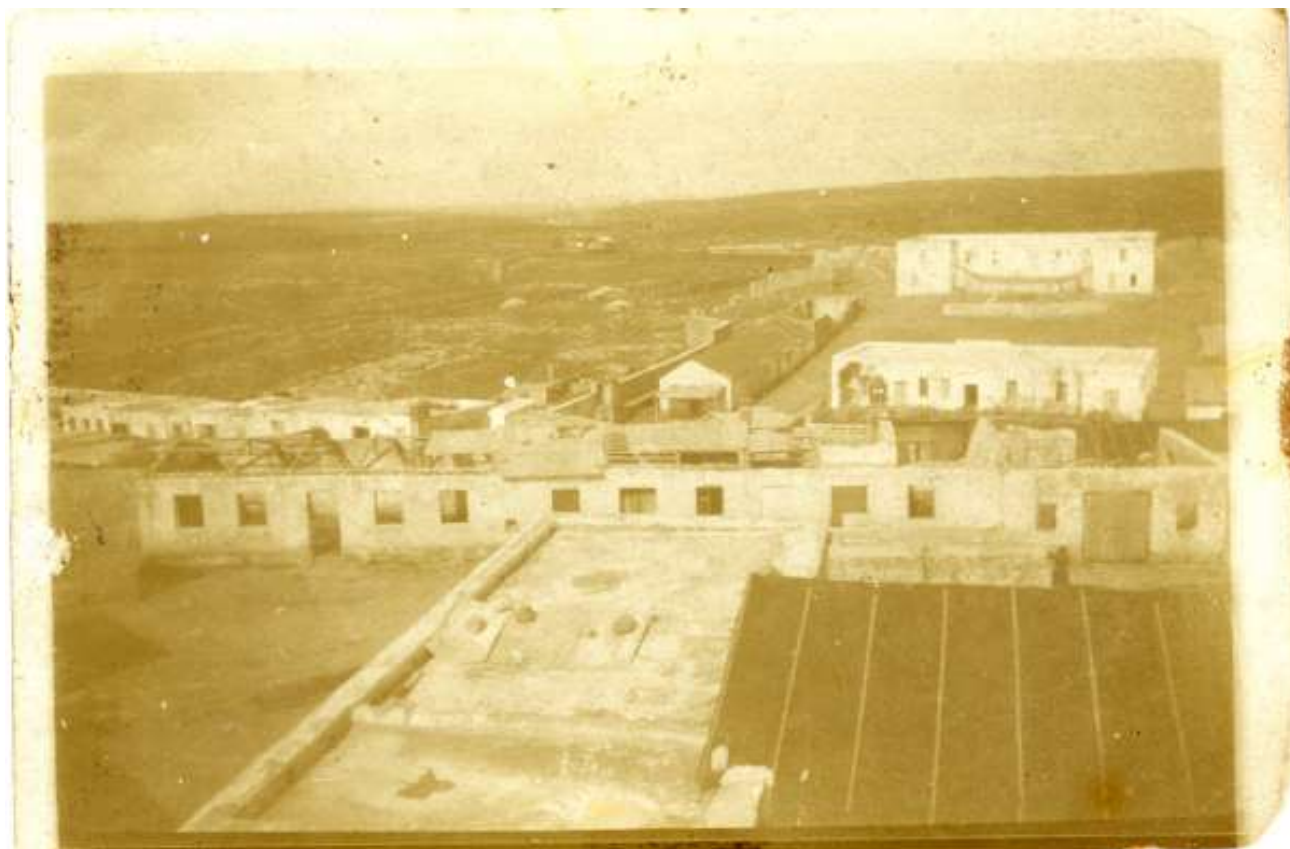

CDMC - Archivio MOXA - Raccolta "Celso Braglia"

SCHEDA Unità Documentaria

n° copia digitale Braglia_1a_058

Unità Archivistica Album 1

Argomento Panorami di centri abitati

Tipologia Foto - positivo BN

Titolo soggetto foto o doc Probabile caserma militare di Régima

Data 1922

Autore

Dimensioni H x B cm 6x9

Località Régima - Libia

Note Sul retro manoscritto: "1922".