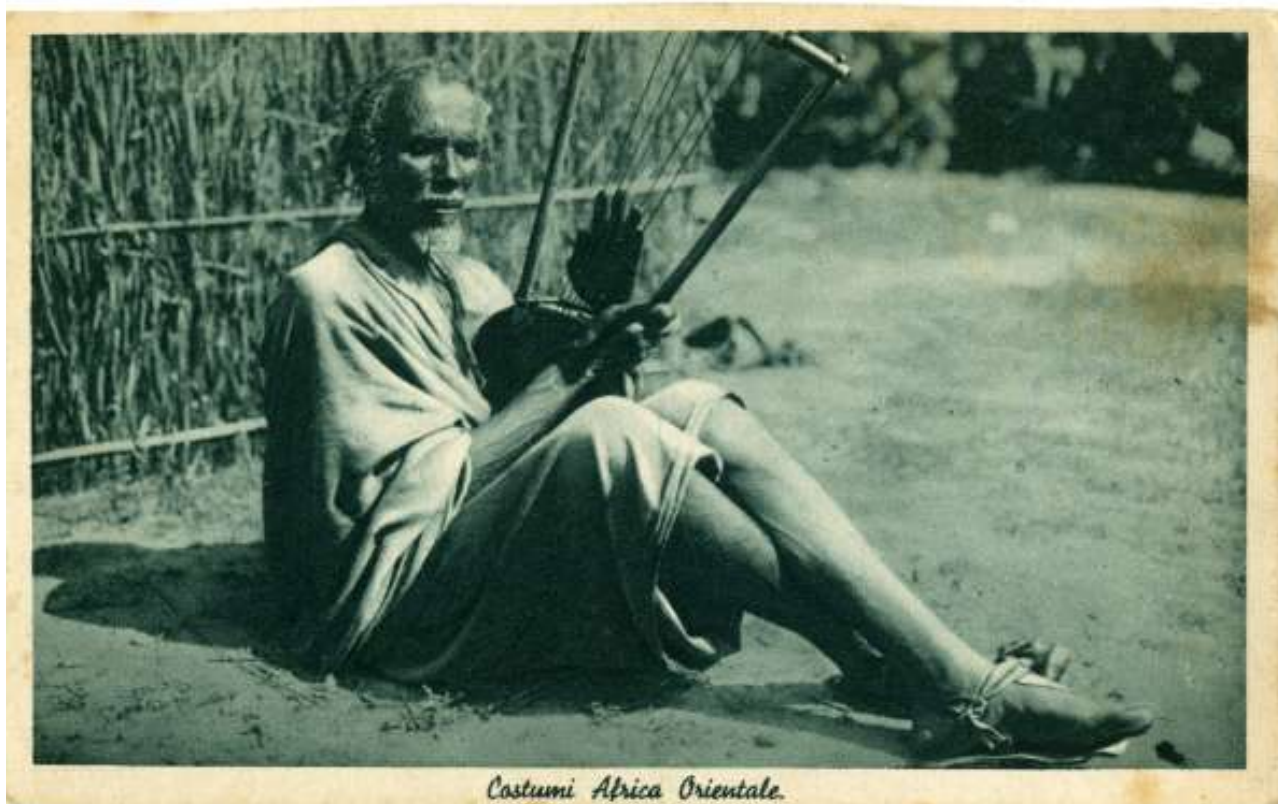

CDMC - Archivio MOXA - Raccolta "Celso Braglia"

SCHEDA Unità Documentaria

n° copia digitale Braglia_4a_100

Unità Archivistica Album 4

Argomento Popolazione usi e costumi

Tipologia

Titolo soggetto foto o doc Suonatore d'arpa

Data

Autore

Dimensioni H x B cm 9x14

Località Africa orientale

Note