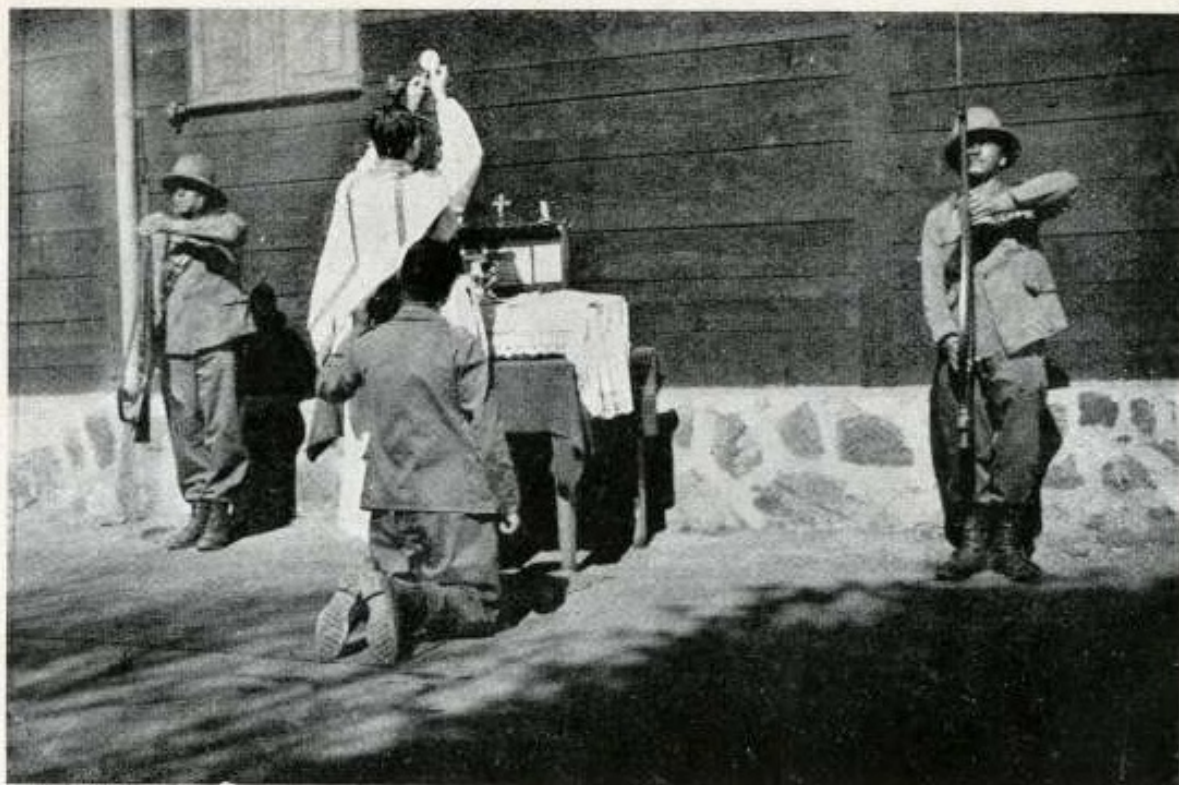

CDMC - Archivio MOXA - Raccolta "Celso Braglia"

SCHEDA Unità Documentaria

n° copia digitale Braglia_4a_153

Unità Archivistica Album 4

Argomento Vita e lavoro in colonia

Tipologia

Titolo soggetto foto o doc Sacerdote italiano celebra la messa

Data

Autore

Dimensioni H x B cm 11x13

Località Africa orientale

Note

59. Il "presentat' arm" al Dio degli eserciti.