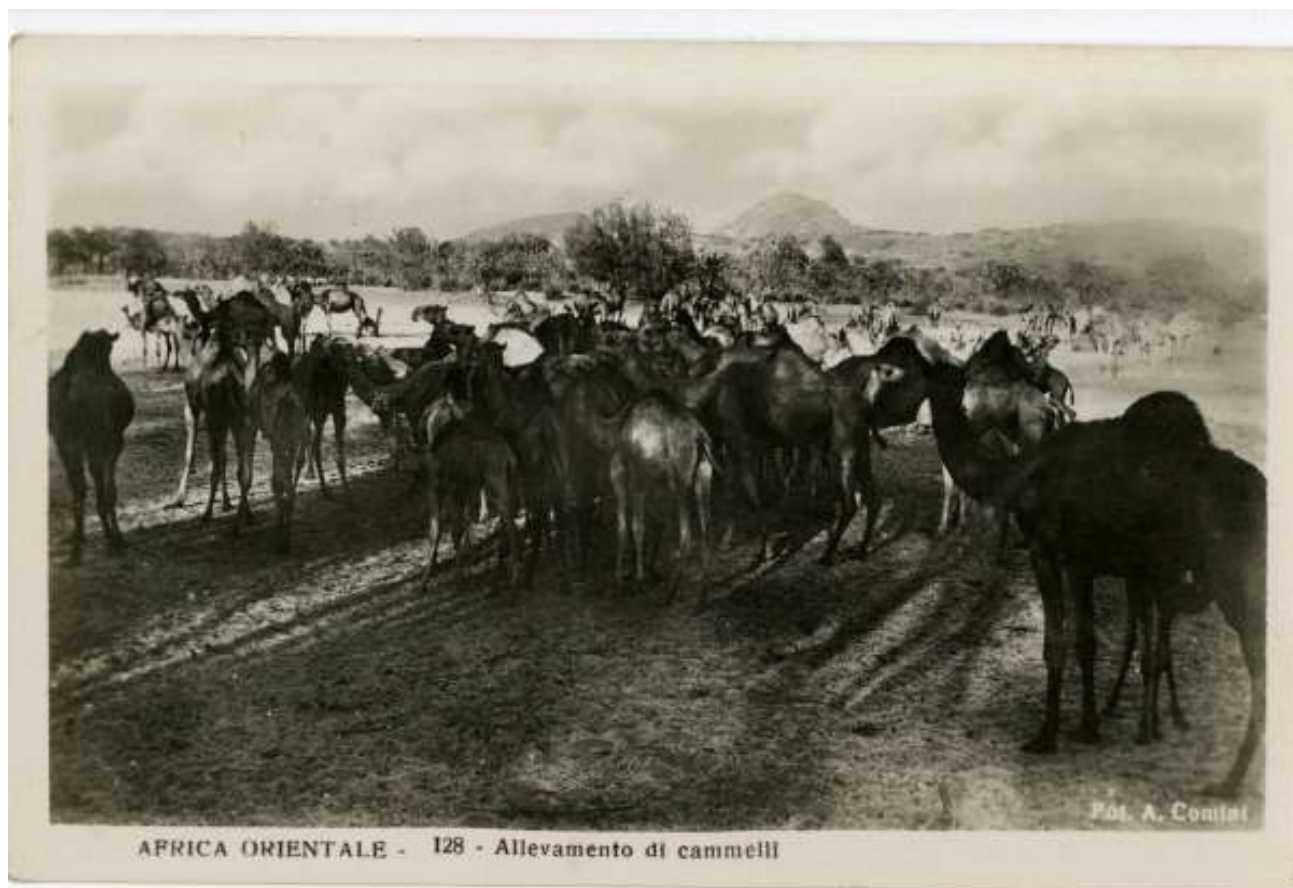

CDMC - Archivio MOXA - Raccolta "Celso Braglia"

SCHEMA Unità Documentaria

n° copia digitale Braglia_4a_134

Unità Archivistica Album 4

Argomento Fauna

Tipologia

Titolo soggetto foto o doc Allevamento di dromedari

Data

Autore A. Comini

Dimensioni H x B cm 9x14

Località Africa orientale

Note