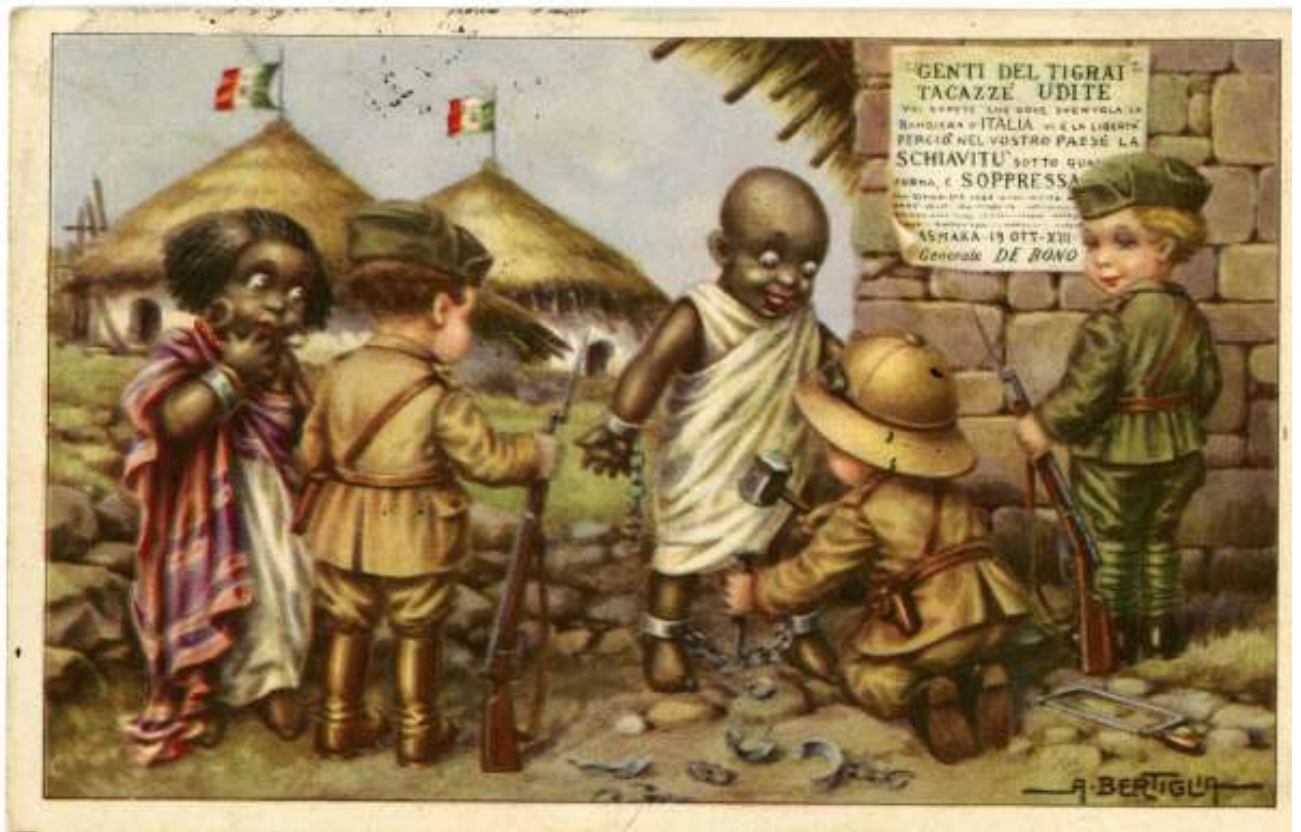

CDMC - Archivio MOXA - Raccolta "Celso Braglia"

SCHEMA Unità Documentaria

n° copia digitale Braglia_4a_127

Unità Archivistica Album 4

Argomento Propaganda

Tipologia Cartolina a colori

Titolo soggetto foto o doc Disegno di propaganda della conquista dell'Etiopia in cui si esalta la soppressione della schiavitù

Data

Autore A. Bertiglia

Dimensioni H x B cm 9x14

Località

Note

Cartolina viaggiata spedita nel 1936.
Disegno firmato da A. Bertiglia.
La raccolta contiene un'altra cartolina uguale.