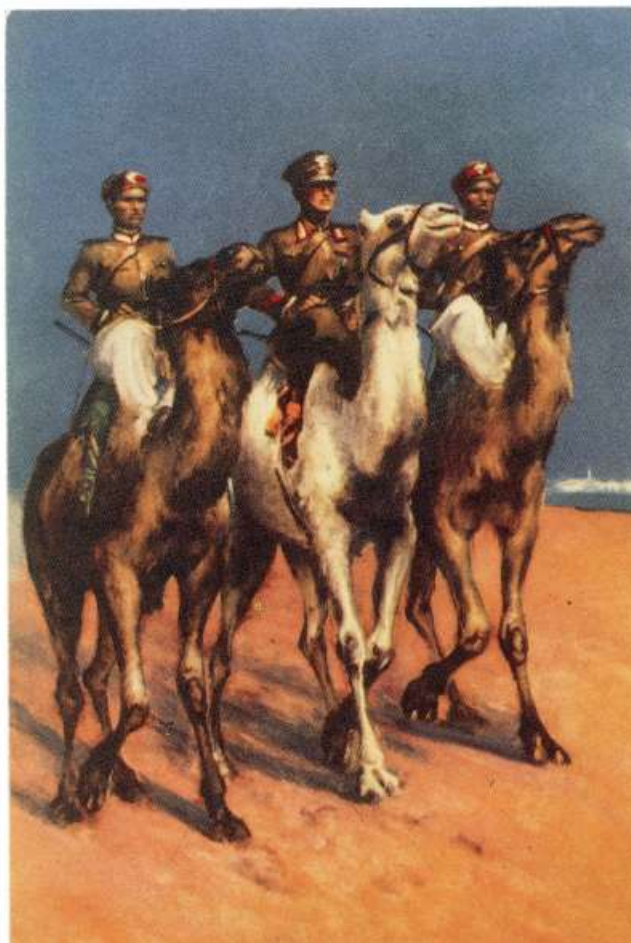

CDMC - Archivio MOXA - Raccolta "Celso Braglia"

SCHEDA Unità Documentaria

n° copia digitale Braglia_3a_008

Unità Archivistica Album 3

Argomento Vita militare

Tipologia

Titolo soggetto foto o doc Cartolina con un disegno che rappresenta un Ufficiale italiano e due ascari su dromedari

Data

Autore

Dimensioni H x B cm 14x9

Località Libia

Note